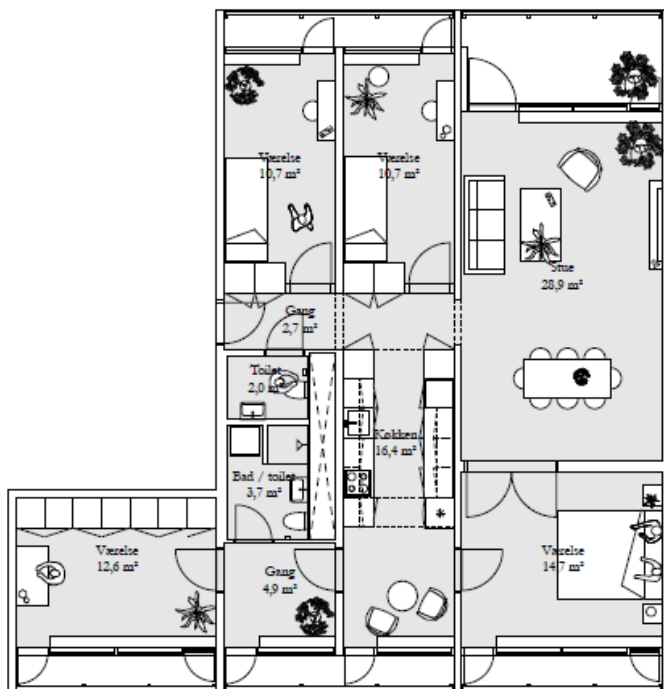

Boligerne er beliggende på
Gudrunsvvej 68, st. th.

Boligtype H

Antal værelser	4
Areal	117,00 m ²
Antal boliger	1

Plantegningskatalog – 5 værelser

5-værelses lejlighed

Boligerne er beliggende
på Gudrunsvvej