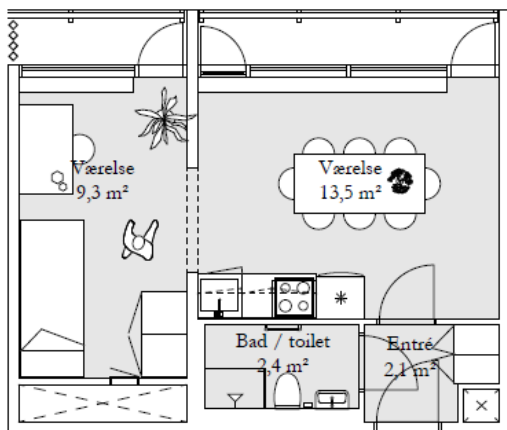

Plantegningskatalog – 1 værelses

1-værelses lejlighed

Boligerne er beliggende på
Jettesvej, Lottesvej, Dortesvej
og Inger Chr. Gade

Boligtype G1

Antal værelser 1

Areal 30 m²

Antal boliger

1-værelses lejlighed

Boligerne er beliggende på
Gudrunsvvej, Jettesvej, Lottesvej,
Dortesvej og Inger Chr. Gade

Boligtype F-G1,5

Antal værelser 1

Areal 41 m²

Antal boliger

Elementer og indretning kan variere i boligerne – Dette billede er fra Gudrunsvvej 30