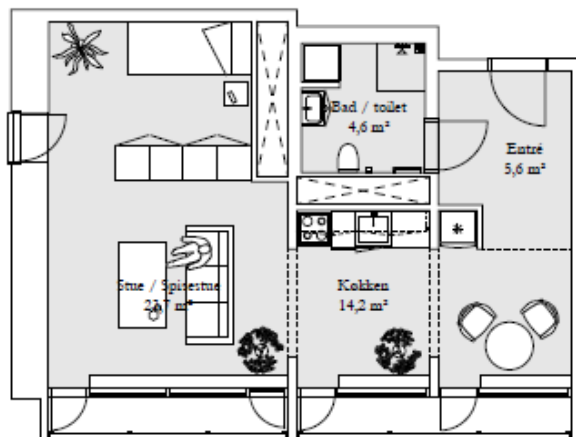

Boligerne er beliggende på
Gudrunsvvej, Jettesvej, Lottesvej,
Dortesvej og Inger Chr. Gade

Boligtype F-G1,5

Antal værelser 1

Areal 41 m²

Antal boliger

Elementer og indretning kan variere i boligerne – Dette billede er fra Gudrunsvvej 30

1-værelses lejlighed - tilgængelighedsbolig

Boligerne er beliggende på
Gudrunsvvej 76, 2. og 4. tv

Boligtype B3

Antal værelser	1
Areal	67 m ²
Antal boliger	2

1-værelses lejlighed - tilgængelighedsbolig

Boligerne er beliggende på
Gudrunsvej 76, 1., 3., 7. tv