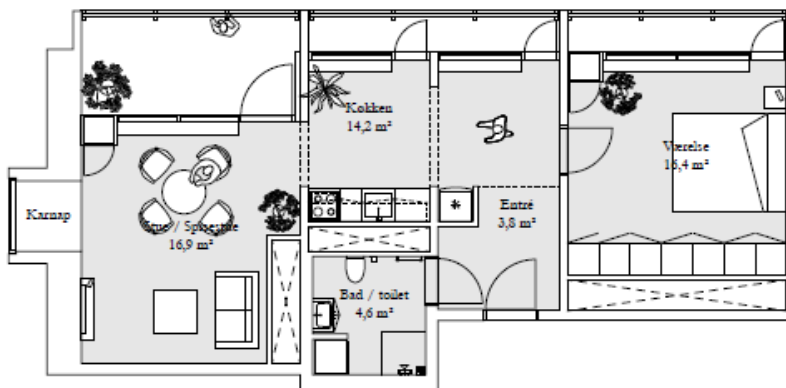

Boligtype B4

Antal værelser	1
Areal	65 m ²
Antal boliger	3

Plantegningskatalog – 2 værelses

2-værelses lejlighed

Boligerne er beliggende på
Gudrunsvvej 76 1., 3., 5., 7. mf.

Boligtype A2

Antal værelser 2

Areal 75-77 m²