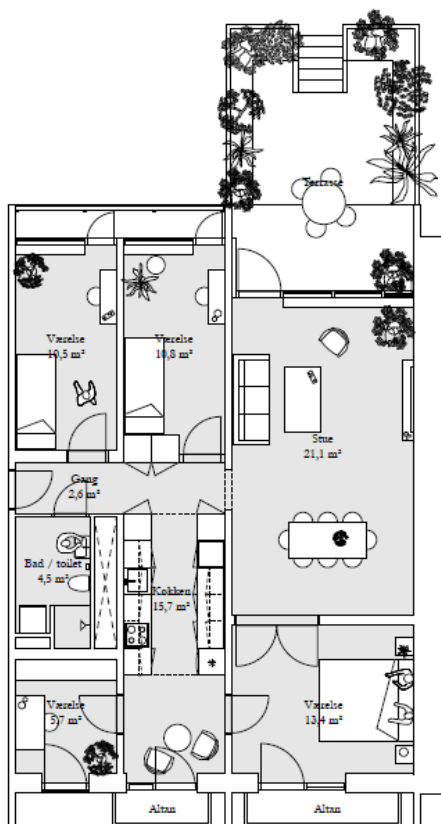

Boligerne er beliggende på
Gudrunsvvej 68, st. th.

Boligtype H

Antal værelser	4
Areal	117,00 m ²
Antal boliger	1

Plantegningskatalog – 5 værelser

5-værelses lejlighed

Boligerne er beliggende
på Gudrunsvvej