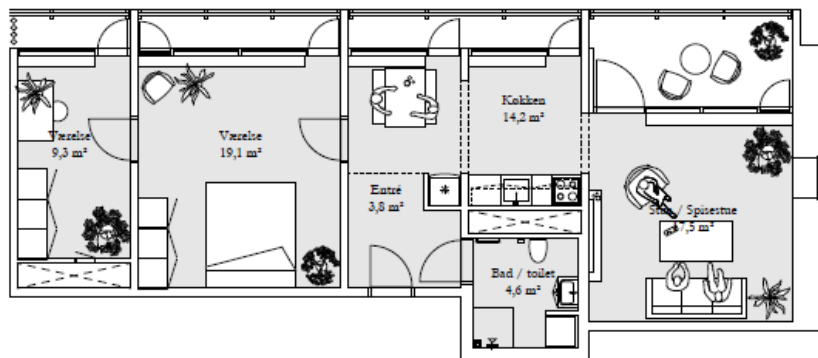

Bolitipe G-G3

Antal værelser 3

Areal 101-103 m²

Antal boliger 334

3-værelses lejlighed

Boligerne er beliggende
Gudrunsvvej 68, 6. og 7. mf

Bolittype C

Antal værelser 3