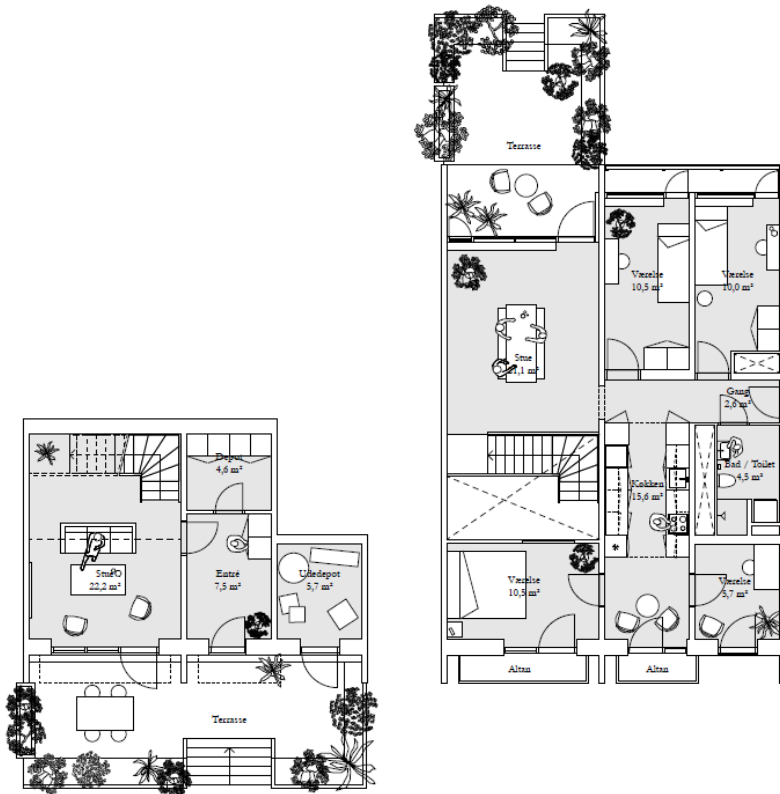

5-værelses lejlighed i to plan

Boligen er beliggende på
Gudrunsvvej 68-76

Boligen kan være spejlvendt

Boligtype X8A

Antal værelser	5
Areal	150,00 m²
Antal boliger	8