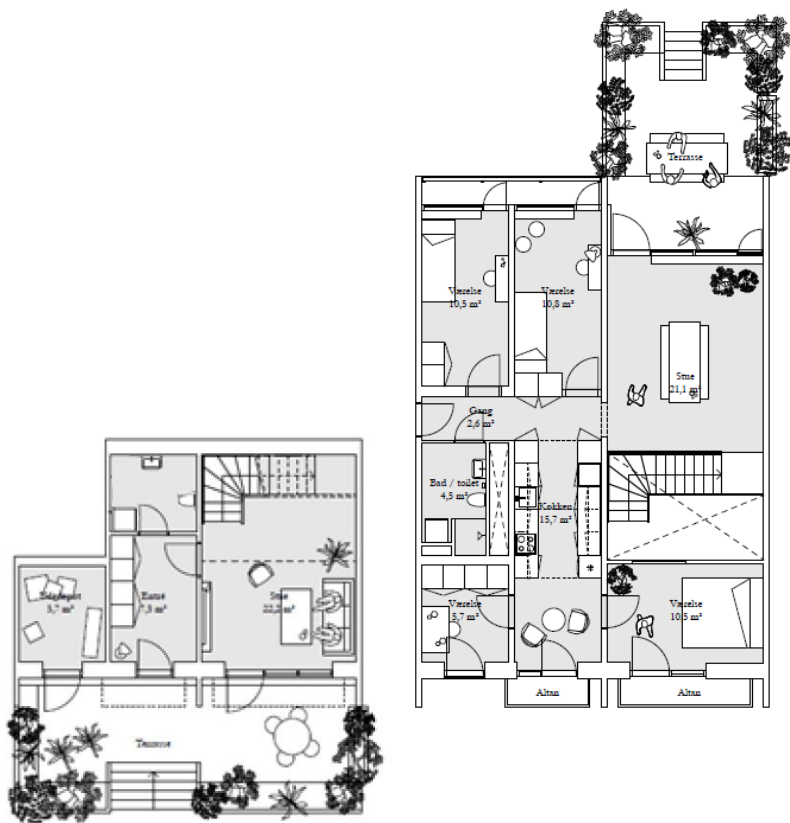

5-værelses lejlighed i to plan

Boligen er beliggende på
Gudrunsvej 38-46

Boligtype X8A

Antal værelser 5

Areal 150,00 m²

Antal boliger