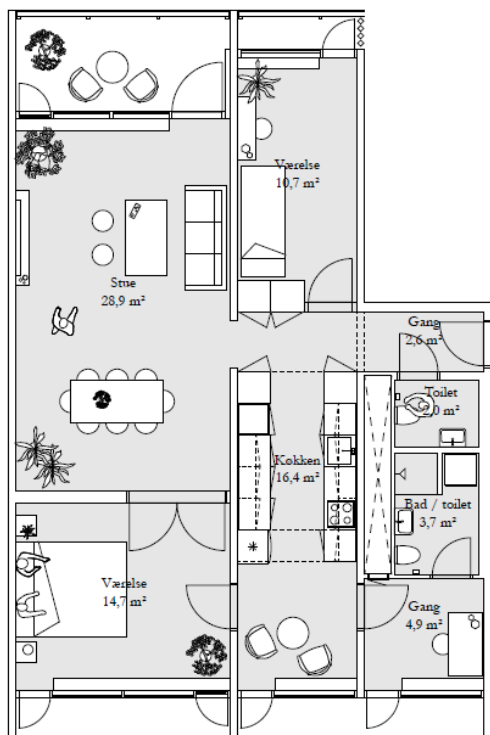

Antal værelser 2

Areal 77 m²

Antal boliger 1

2-værelses lejlighed

Boligerne er beliggende på Gudrunsvej 76, 6. tv.

Boligtype D

Antal værelser	2
Areal	79 m ²
Antal boliger	1

2-værelses lejlighed

Boligerne er beliggende på Gudrunsvej 44, 6.-8.

Boligtype D

Antal værelser	2
Areal	m ²
Antal boliger	9

Plantegningskatalog – 3 værelser

3-værelses lejlighed

Boligerne er beliggende på
Gudrunsvvej, Jettesvej, Dortesvej,
Lottesvej og Inger Chr. Gade