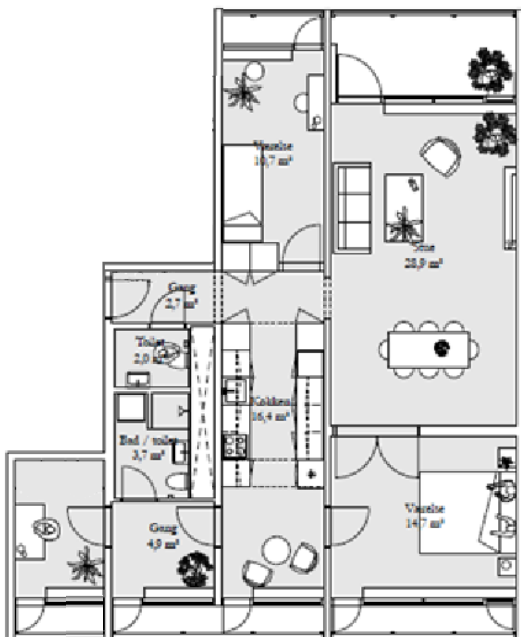

Areal

Antal boliger 3

Plantegningskatalog – 4 værelser

4-værelses lejlighed

Boligerne er beliggende på
Jettesvej, Dortesvej, Lottesvej
og Inger Chr. Gade

Boligtype G4

Antal værelser 4

Areal 109,00 m²