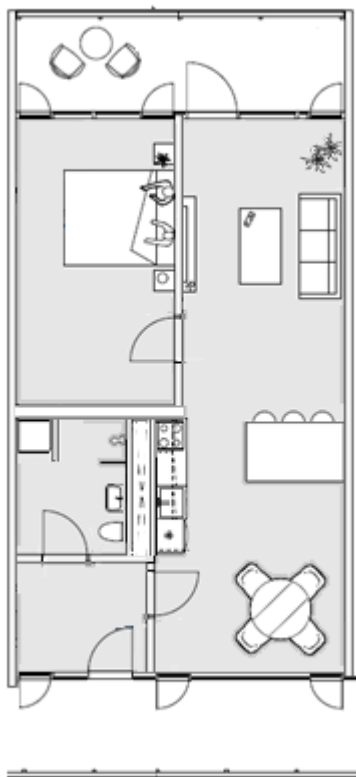

2-værelses lejlighed

Boligerne er beliggende på Gudrunsvej 44, 6.-8.

Boligtype D

Antal værelser	2
Areal	m²
Antal boliger	9