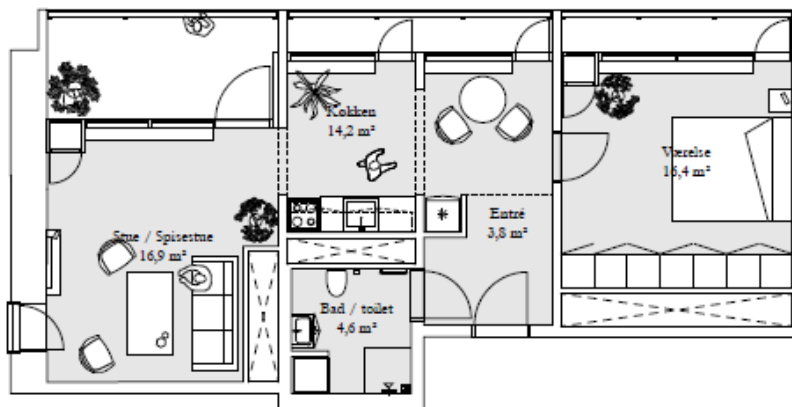

2-værelses lejlighed

Boligerne er beliggende på
Gudrunsvvej 76. 2., 4., 6. mf

Bolitipe A1

Antal værelser 2

Areal 73 m²

Antal boliger 3