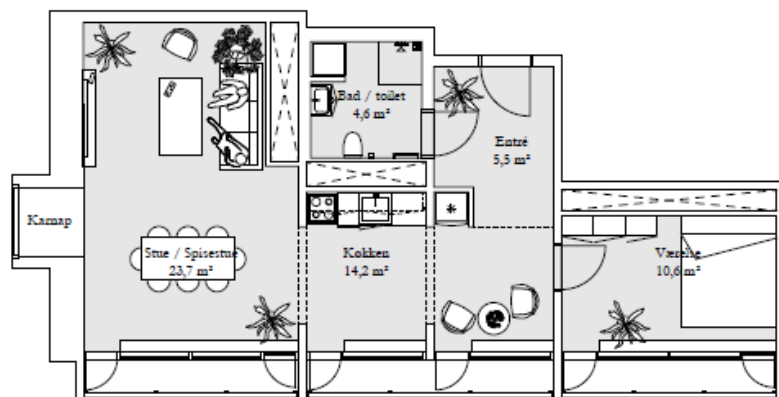

Boligerne er beliggende
på Gudrunsvvej 68, 6., 7. th.

Boligtype B2

Antal værelser 2

Areal 78 m²

Antal boliger 2

2-værelses lejlighed

Boligerne er beliggende
på Gudrunsvvej 76, 5. tv

Boligtype B1

Antal værelser 2

Areal 77 m²

Antal boliger 1

2-værelses lejlighed

Boligerne er beliggende på Gudrunsvej 76, 6. tv.

Boligtype D

Antal værelser	2
Areal	79 m ²
Antal boliger	1

2-værelses lejlighed