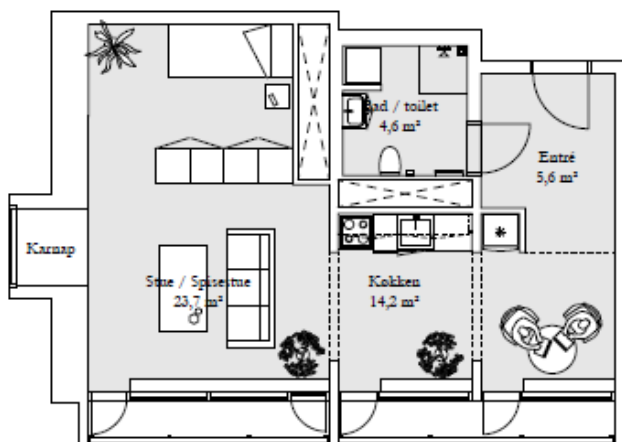

1-værelses lejlighed - tilgængelighedsbolig

Boligerne er beliggende på
Gudrunsvvej 76, 2. og 4. tv

Boligtype B3

Antal værelser	1
Areal	67 m ²
Antal boliger	2

1-værelses lejlighed - tilgængelighedsbolig

Boligerne er beliggende på
Gudrunsvej 76, 1., 3., 7. tv