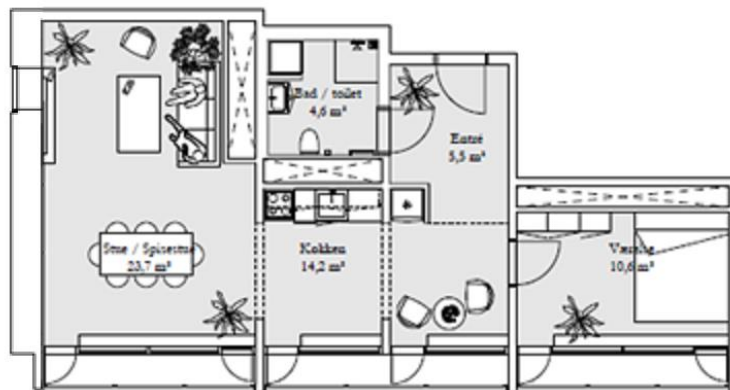

Boligerne er beliggende
på Gudrunsvvej 68, 6., 7. th.

Boligtype B2

Antal værelser 2

Areal 78 m²

Antal boliger 2

2-værelses lejlighed

Boligerne er beliggende
på Gudrunsvvej 76, 5. tv

Boligtype B1

Antal værelser 2

Areal 77 m²

Antal boliger 1

2-værelses lejlighed

Boligerne er beliggende på Gudrunsvej 76, 6. tv.

Boligtype D

Antal værelser	2
Areal	79 m ²
Antal boliger	1

2-værelses lejlighed