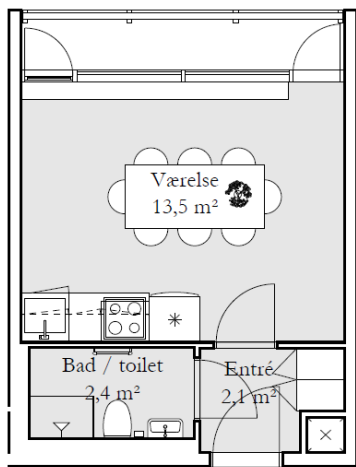

Plantegningskatalog – 1 værelses

1-værelses lejlighed

Boligerne er beliggende på
Jettesvej, Lottesvej, Dortesvej
og Inger Chr. Gade

Boligtype G1

Antal værelser 1

Areal 30 m²

Antal boliger

1-værelses lejlighed