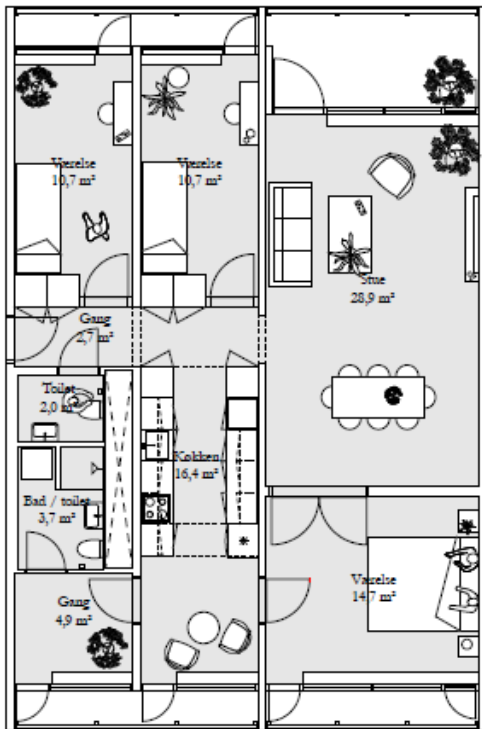

4-værelses lejlighed

Boligerne er beliggende på
Gudrunsvvej, Jettesvej, Dortesvej,
Inger Chr. Gade og Lottesvej

Boligtype E-G4

Antal værelser 4

Areal 113-115 m²

Antal boliger 154