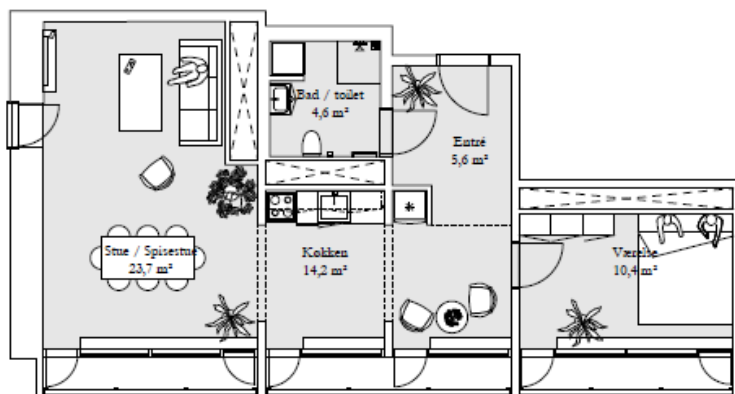

Antal boliger 4

2-værelses lejlighed

Boligerne er beliggende på
Gudrunsvvej 76. 2., 4., 6. mf

Bolitipe A1

Antal værelser 2

Areal 73 m²

Antal boliger 3

2-værelses lejlighed

Boligerne er beliggende
på Gudrunsvvej 68, 6., 7. th.

Boligtype B2

Antal værelser 2

Areal 78 m²

Antal boliger 2

2-værelses lejlighed

Boligerne er beliggende
på Gudrunsvvej 76, 5. tv

Boligtype B1