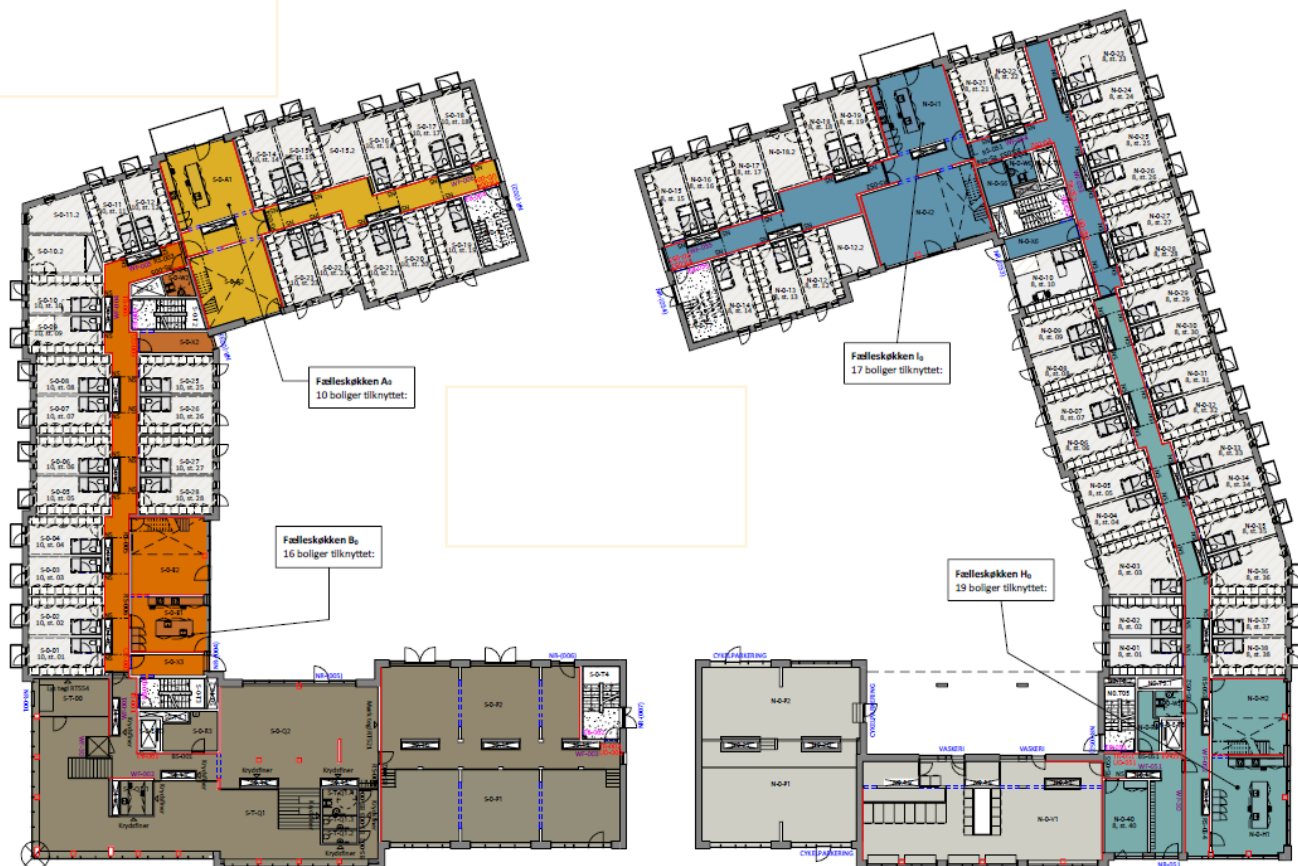

BBR areal: 49-50 m²

Bolig areal: 35 m²

Antal boliger

2-værelses

Boligtype 2B (kan være spejlvendt)

Antal værelser 2

BBR areal: 50 m²

Bolig areal: 35 m²

Antal boliger

2-værelses

Boligtype 2C (kan være spejlvendt)

Antal værelser 2

BBR areal: 50 m²

Bolig areal: 35 m²

Antal boliger

2-værelses

Boligtype 2D (kan være spejlvendt)

Antal værelser	2
BBR areal:	50 m ²
Bolig areal:	35 m ²
Antal boliger	

Oversigtskort st.

Oversigtskort 2. sal

Oversigtskort 3. sal

Oversigtskort 4. sal

Oversigtskort 5. sal

Oversigtskort 6. sal