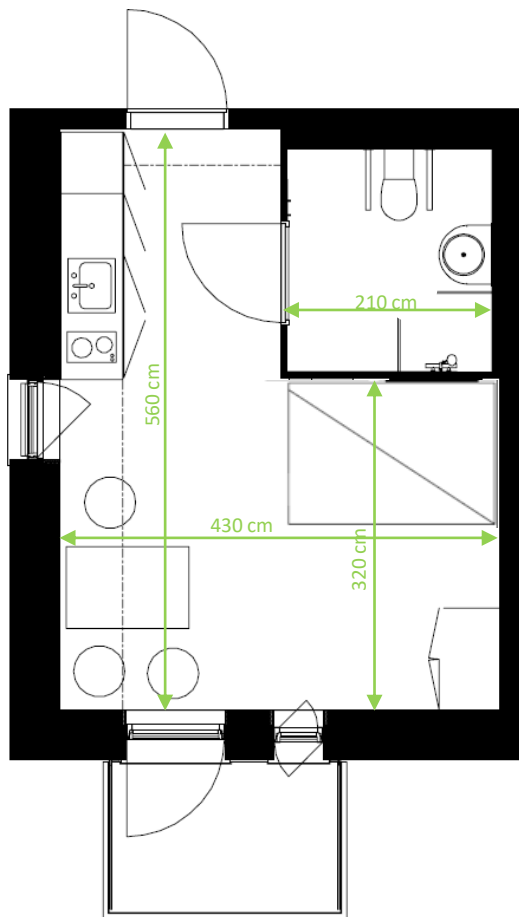

1-værelses

Boligtype 1,5A
(kan være spejlvendt)

Antal værelser 1

Areal 43-46 m²

Antal boliger

1-værelses

Boligtype 1,5B
(kan være spejlvendt)

Antal værelser 1

Areal 40-41 m²

Antal boliger

1-værelses

Boligtype 1,5 C
(kan være spejlvendt)

Antal værelser	1
Areal	44-45
Antal boliger	25

1-værelses

Boligtype 1,5 D
(kan være spejlvendt)

Antal værelser	1
Areal	47
Antal boliger	25

1-værelses

Boligtype 1,5 HC
(kan være spejlvendt)

Antal værelser 1

Areal 45

Antal boliger

2-værelses

Boligtype 2A (kan være spejlvendt)

Antal værelser 2

BBR areal: 49-50 m²

Bolig areal: 35 m²

Antal boliger

2-værelses

Boligtype 2B (kan være spejlvendt)

Antal værelser 2

BBR areal: 50 m²

Bolig areal: 35 m²