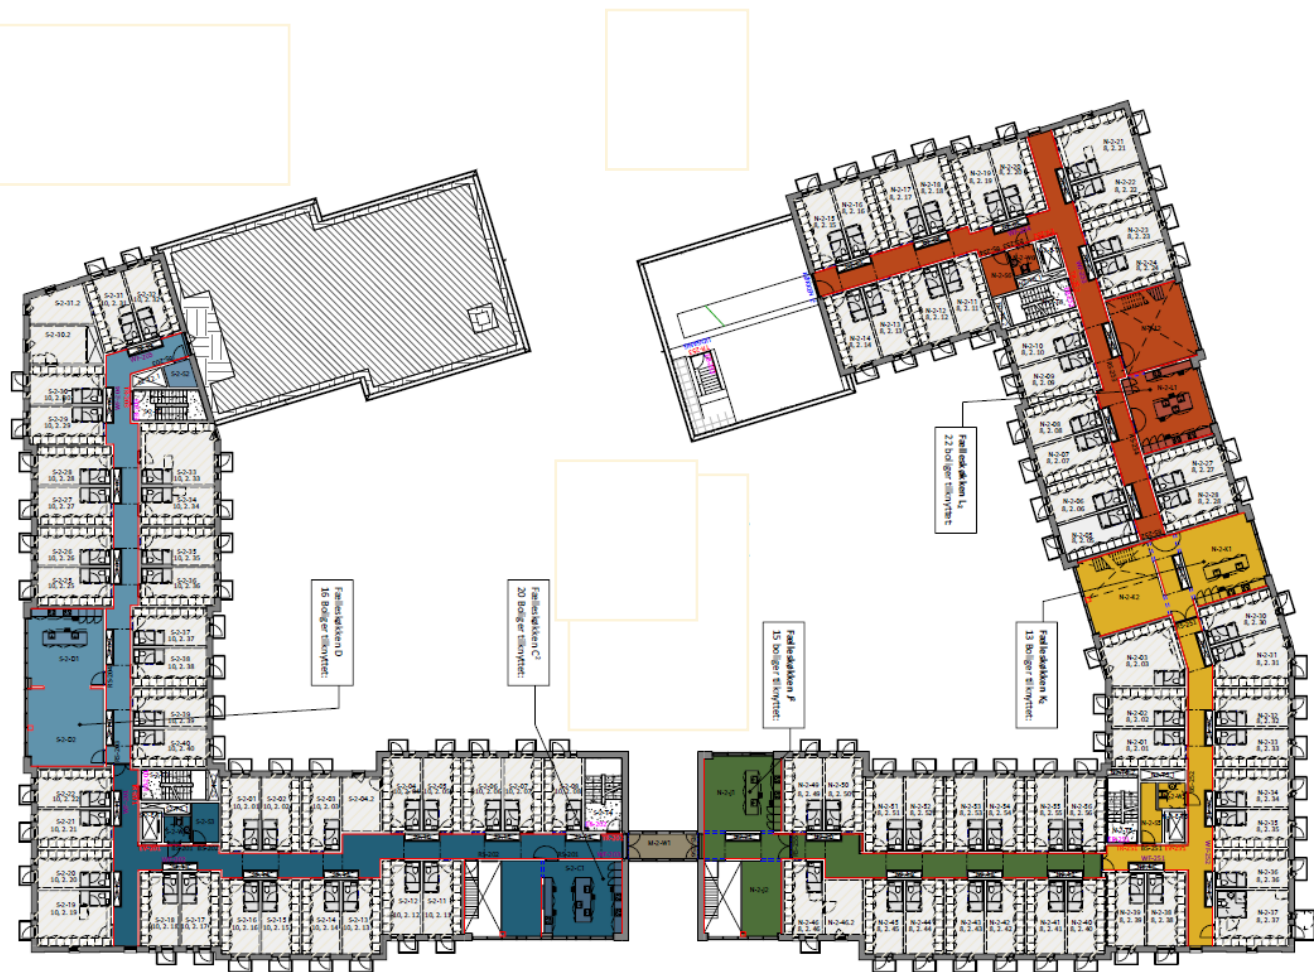

Boligtype 2D (kan være spejlvendt)

Antal værelser	2
BBR areal:	50 m ²
Bolig areal:	35 m ²
Antal boliger	

Oversigtskort st.

Oversigtskort 2. sal

Oversigtskort 3. sal

Oversigtskort 4. sal

Oversigtskort 5. sal

Oversigtskort 6. sal