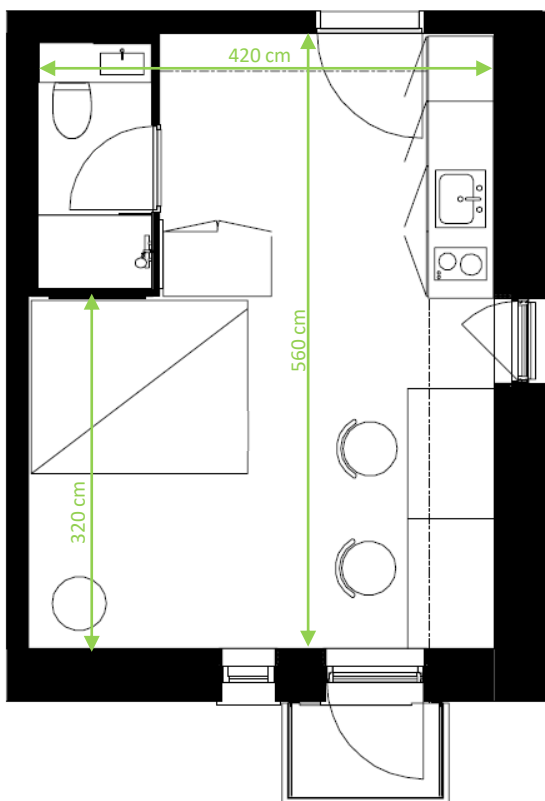

AARHUS Kollegiet til klatrekлуб
650 m, 3 min på cykel

AARHUS Kollegiet til kunstgræsbane
300 m, 2 min på cykel

Plantegningskatalog

1-værelses

Boligtype 1A
(kan være spejlvendt)

Antal værelser	1
Areal	34-37 m ²
Antal boliger	311

1-værelses

Boligtype 1,5A
(kan være spejlvendt)

Antal værelser 1

Areal 43-46 m²

Antal boliger

1-værelses

Boligtype 1,5B
(kan være spejlvendt)

Antal værelser 1