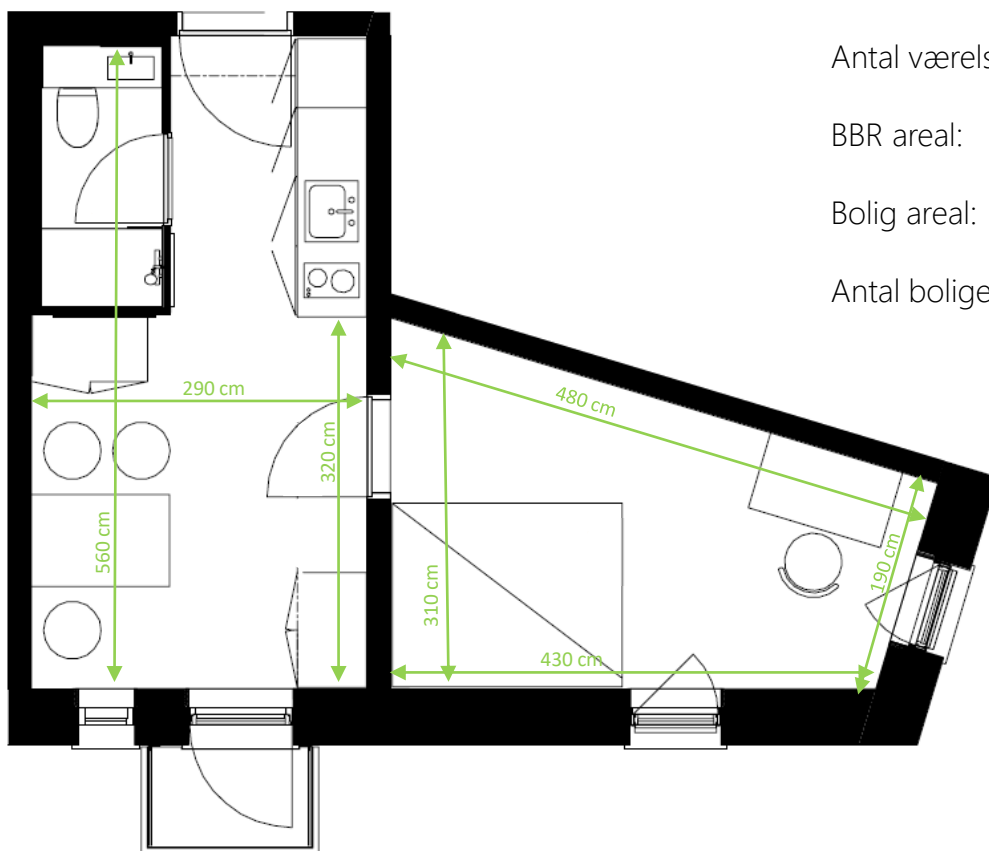

1-værelses

Boligtype 1,5 HC
(kan være spejlvendt)

Antal værelser 1

Areal 45

Antal boliger

2-værelses

Boligtype 2A (kan være spejlvendt)

Antal værelser 2

BBR areal: 49-50 m²

Bolig areal: 35 m²

Antal boliger

2-værelses

Boligtype 2B (kan være spejlvendt)

Antal værelser 2

BBR areal: 50 m²

Bolig areal: 35 m²