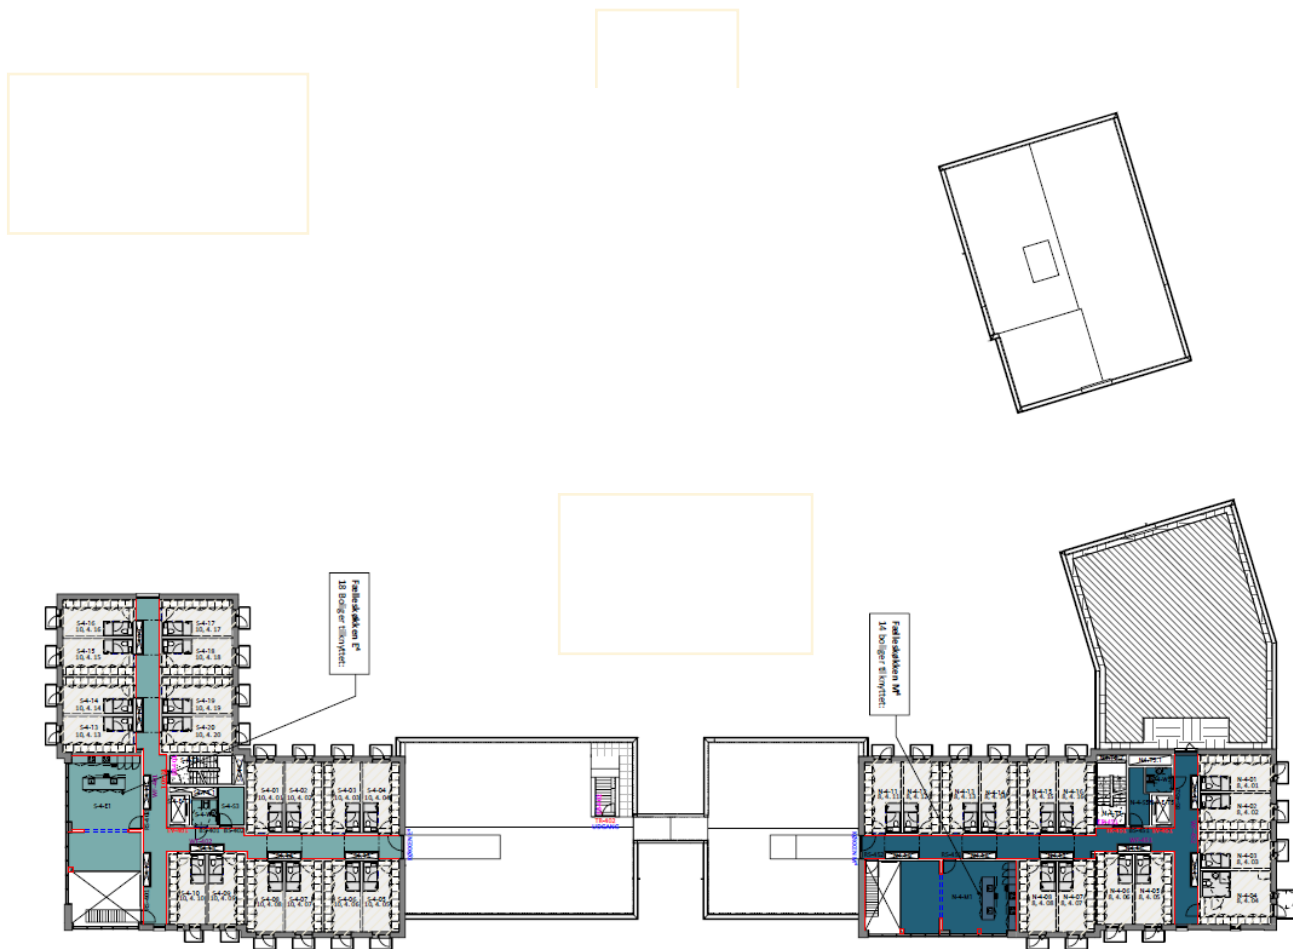

Boligtype 2D (kan være spejlvendt)

Antal værelser	2
BBR areal:	50 m ²
Bolig areal:	35 m ²
Antal boliger	

Oversigtskort st.

Oversigtskort 2. sal

Oversigtskort 3. sal

Oversigtskort 4. sal

Oversigtskort 5. sal

Oversigtskort 6. sal