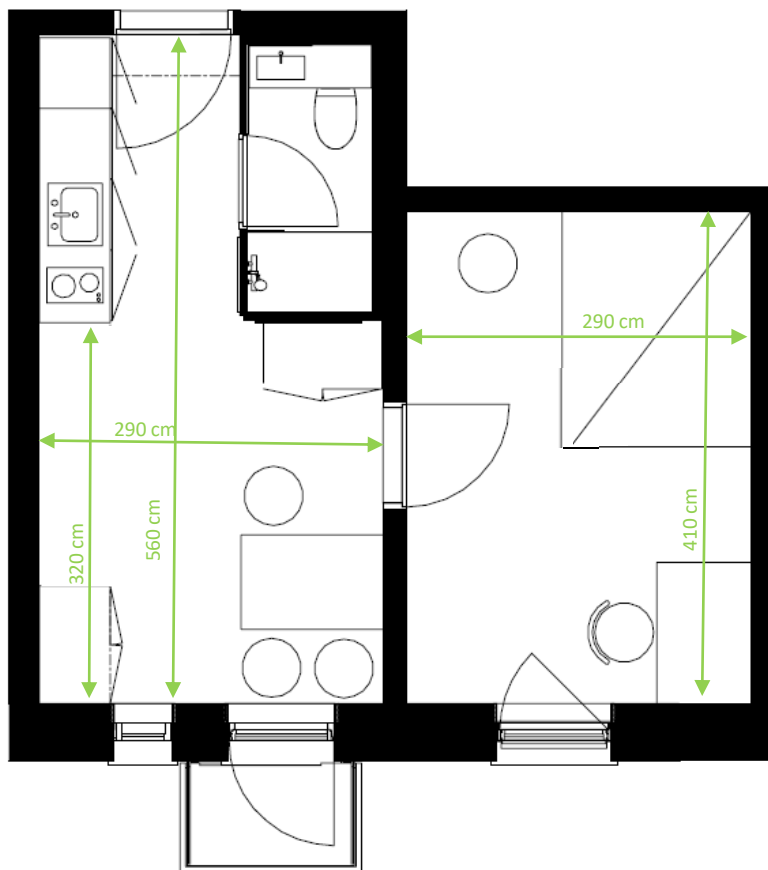

BBR areal: 49-50 m²

Bolig areal: 35 m²

Antal boliger

2-værelses

Boligtype 2B (kan være spejlvendt)

Antal værelser 2

BBR areal: 50 m²

Bolig areal: 35 m²

Antal boliger

2-værelses

Boligtype 2C (kan være spejlvendt)

Antal værelser 2

BBR areal: 50 m²

Bolig areal: 35 m²

Antal boliger

2-værelses

Boligtype 2D (kan være spejlvendt)

Antal værelser	2
BBR areal:	50 m ²
Bolig areal:	35 m ²
Antal boliger	

Oversigtskort st.

Oversigtskort 2. sal

Oversigtskort 3. sal

Oversigtskort 4. sal

Oversigtskort 5. sal

Oversigtskort 6. sal