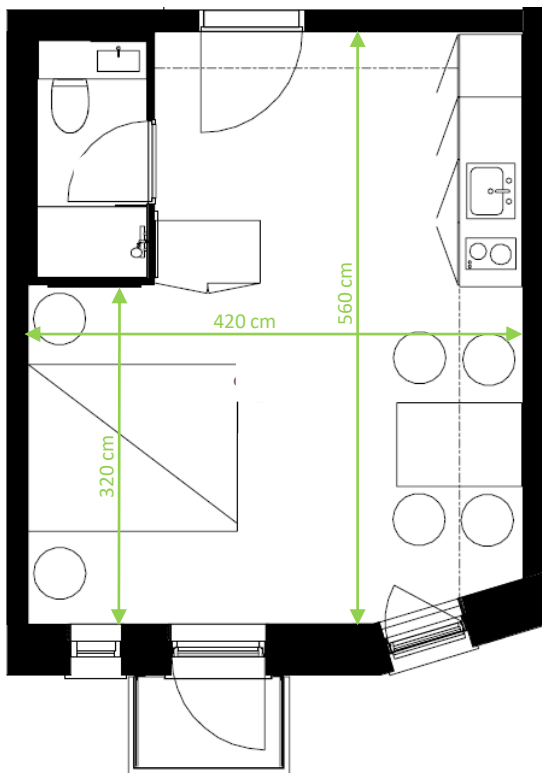

Areal 40-41 m²

Antal boliger

1-værelses

Boligtype 1,5 C
(kan være spejlvendt)

Antal værelser	1
Areal	44-45
Antal boliger	25

1-værelses

Boligtype 1,5 D
(kan være spejlvendt)

Antal værelser	1
Areal	47
Antal boliger	25

BBR areal: 49-50 m²

Bolig areal: 35 m²

Antal boliger

2-værelses

Boligtype 2B (kan være spejlvendt)

Antal værelser 2

BBR areal: 50 m²

Bolig areal: 35 m²