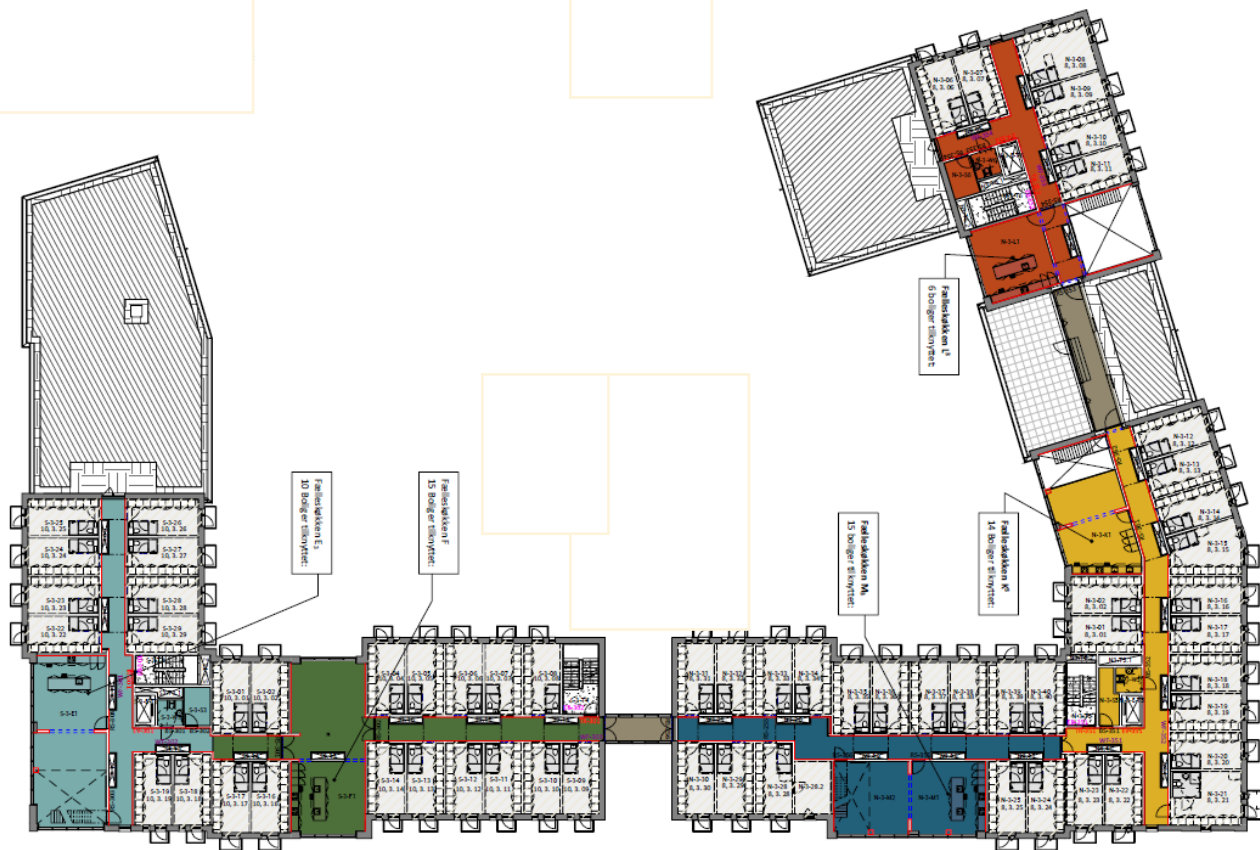

Boligtype 2D (kan være spejlvendt)

Antal værelser	2
BBR areal:	50 m ²
Bolig areal:	35 m ²
Antal boliger	

Oversigtskort st.

Oversigtskort 2. sal

Oversigtskort 3. sal

Oversigtskort 4. sal

Oversigtskort 5. sal

Oversigtskort 6. sal