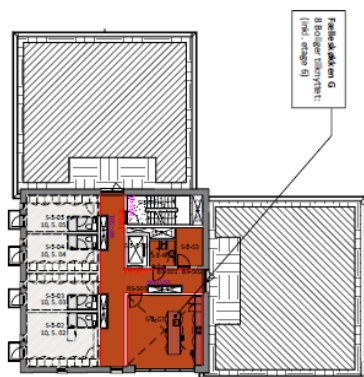

Boligtype 2D (kan være spejlvendt)

Antal værelser	2
BBR areal:	50 m ²
Bolig areal:	35 m ²
Antal boliger	

Oversigtskort st.

Oversigtskort 2. sal

Oversigtskort 3. sal

Oversigtskort 4. sal

Oversigtskort 5. sal

Oversigtskort 6. sal