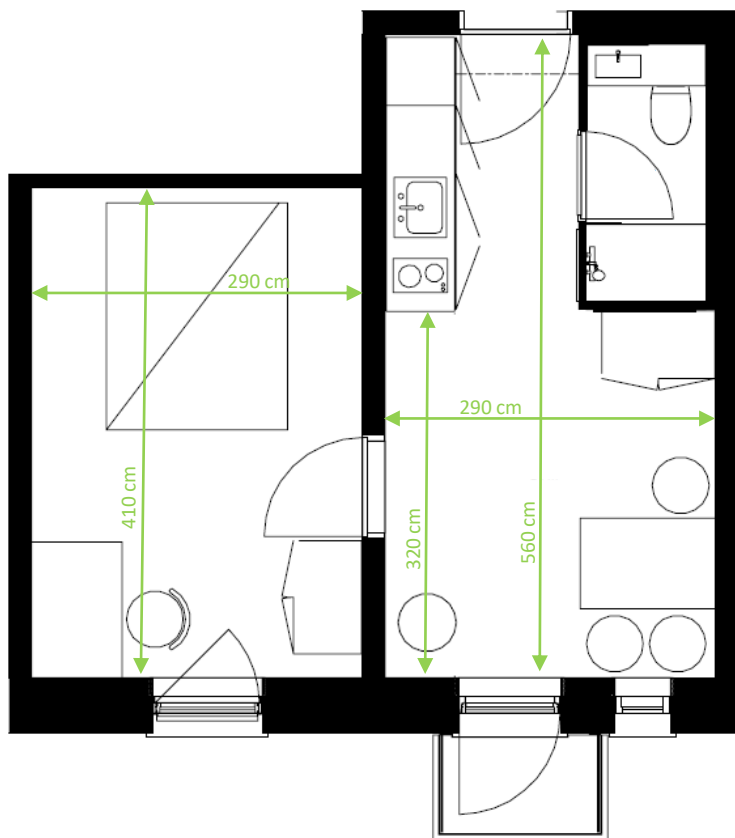

BBR areal: 49-50 m²

Bolig areal: 35 m²

Antal boliger

2-værelses

Boligtype 2B (kan være spejlvendt)

Antal værelser 2

BBR areal: 50 m²

Bolig areal: 35 m²

Antal boliger

2-værelses

Boligtype 2C (kan være spejlvendt)

Antal værelser 2

BBR areal: 50 m²

Bolig areal: 35 m²

Antal boliger

2-værelses

Boligtype 2D (kan være spejlvendt)

Antal værelser	2
BBR areal:	50 m ²
Bolig areal:	35 m ²
Antal boliger	

Oversigtskort st.

Oversigtskort 2. sal

Oversigtskort 3. sal

Oversigtskort 4. sal

Oversigtskort 5. sal