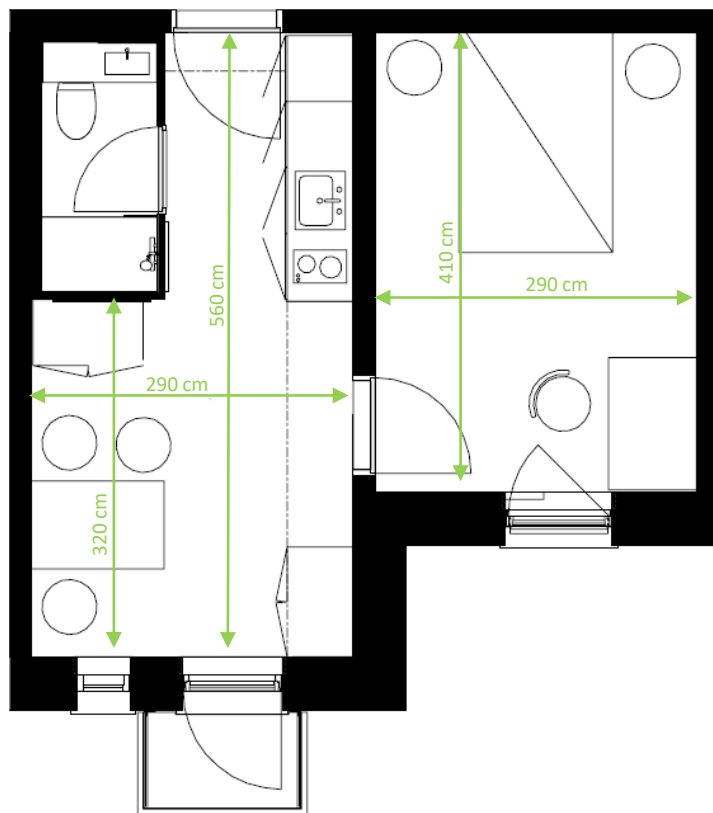

Areal 40-41 m²

Antal boliger

1-værelses

Boligtype 1,5 C
(kan være spejlvendt)

Antal værelser	1
Areal	44-45
Antal boliger	25

1-værelses

Boligtype 1,5 D
(kan være spejlvendt)

Antal værelser	1
Areal	47
Antal boliger	25

1-værelses

Boligtype 1,5 HC
(kan være spejlvendt)

Antal værelser 1

Areal 45

Antal boliger

2-værelses

Boligtype 2A (kan være spejlvendt)

Antal værelser 2

BBR areal: 49-50 m²

Bolig areal: 35 m²

Antal boliger

2-værelses

Boligtype 2B (kan være spejlvendt)

Antal værelser 2

BBR areal: 50 m²

Bolig areal: 35 m²